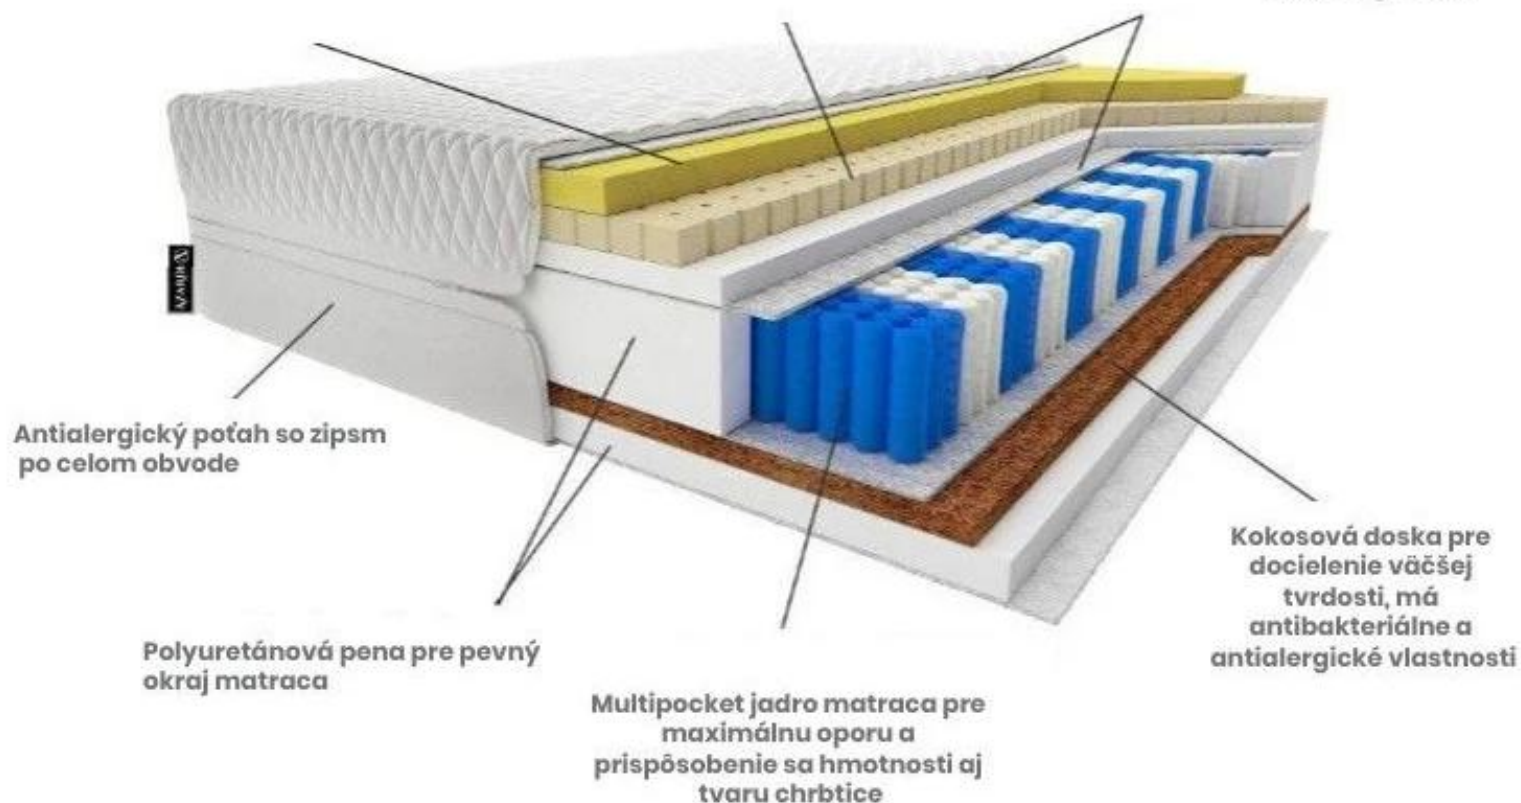

ZÁRUKA: 15 rokov

mäkký stredne-tvrdý tvrdý

78%

2 177 €
1 814€ bez DPH

ROYAL COMFORT

180 x 200 cm výška 28 cm

Matrac Matrachello Royal Comfort patrí do prémiovej rady matracov Matrachello. Kompaktný, stredne tvrdý matrac s prepracovanou stavbou jadra matraca. Jadro matraca tvorí taštičkový systém, v počte 500 pružín na m² interagujúci s kombináciou vysoko-elastických pien typu VISCO pena (pamäťová pena), LATEX a kokosovou doskou. Za tento matrac hlasujeme z Matrachella, ako za jeden z najlepších v ponuke.

Expozičný matrac / 100 % stav
ZÁRUKA: 2 roky

mäkký stredne-tvrdý tvrdý

71%

pôvodná cena 1 318 € s DPH
856 €

Pamäťová pena reagujúca na teplotu tela, prispôsobujúca sa tvaru chrbtice

Latexová doska zabezpečujúca komfort a odvetrávanie matraca

Vrstva uzavretia taštičkovej komory, ktorá zároveň napomáha dobrej termoregulácii.

HYBRIS

180 x 200 cm

výška 28 cm

Matrac Hybris, je zdraviu prospešný matrac vytvorený kombináciou troch materiálov, ktoré sa dokonale prispôbia telu: multitaštičkové pružiny, pena Red Soft a termoelastická pena.