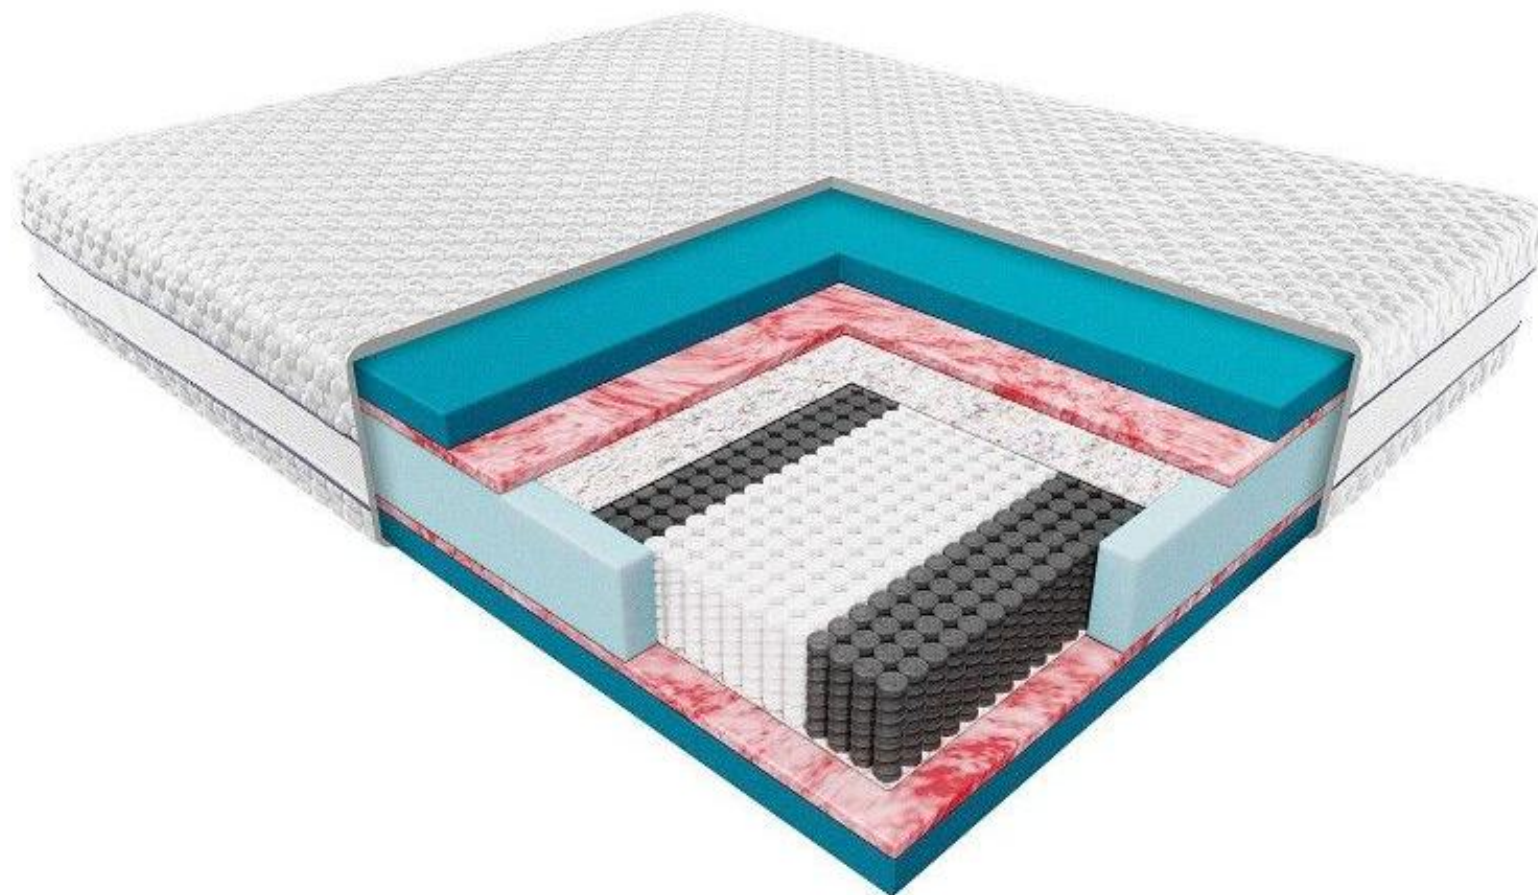

Vrstva uzavretia taštičkovej komory, ktorá zároveň napomáha dobrej termoregulácii.

HYBRIS

180 x 200 cm

výška 28 cm

Matrac Hybris, je zdraviu prospešný matrac vytvorený kombináciou troch materiálov, ktoré sa dokonale prispôbia telu: multitaštičkové pružiny, pena Red Soft a termoelastická pena.

- HR PENA RED SOFT
- Taštičkové pružiny multipocket
- Taštičkové jadro multopocket
- 7 zón tvrdosti
- pamäťová pena
- kokosová doska
- poťah prateľný

Expozičný matrac / 100 % stav

ZÁRUKA: 7 rokov

mäkký stredne-tvrдый tvrdý

58%

pôvodná cena 1 412 € s DPH

800 €

Expozičný matrac / poťah nutné vyčistiť

SIRONA

90 x 200 cm

výška 27 cm

Sirona - 5 ultra hustých rôznorodých pien spolupôsobiacich na vašu chrbticu, spojených bez lepidla. Hodvábná kontaktná vrstva. Vhodný pre ťažkých ľudí.