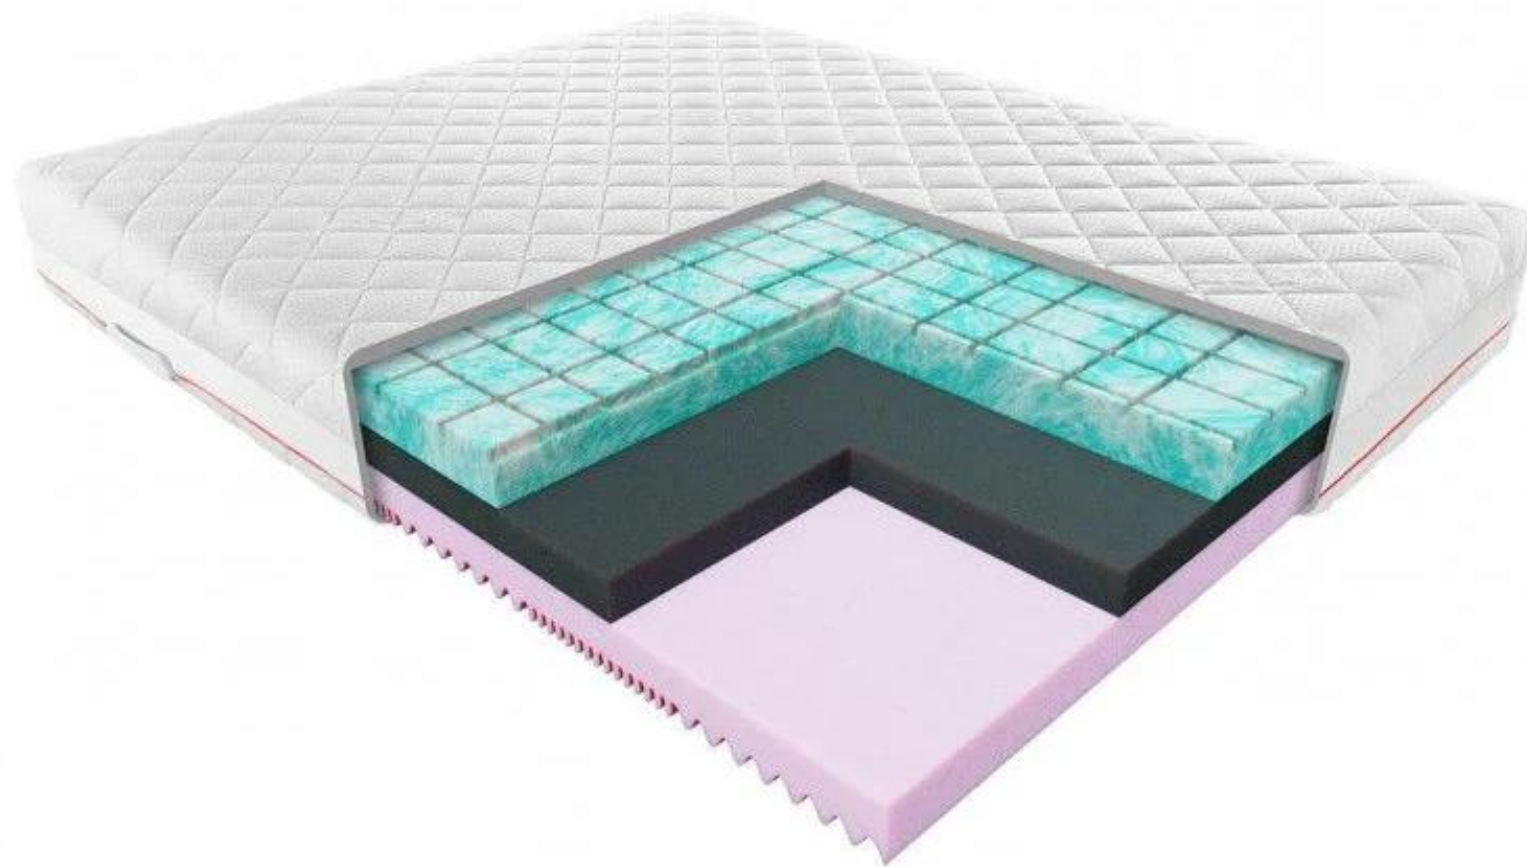

MATRACHELLO LUNA 180 x 200 cm

výška 24 cm

Matrac Luna je vyrobený z troch dokonale sa dopĺňajúcich pien vyznačujúcich sa vysokou hustotou a elasticitou. Jadro matraca tvorí odolná hybridná pena. Vyznačuje sa vysokou odolnosťou proti deformácii, čo z neho robí stabilnú základňu a oporu pre iné peny.

- HR pena HYBRID
- Pena Blue Soft
- 7 zón tvrdosti
- 2 rôzne strany tvrdosti
- kokosová doska
- poťah prateľný na 60 stupňoch

Expozičný matrac / 100 % stav

ZÁRUKA: 7 rokov

mäkký stredne-tvrдый tvrdý

73%

pôvodná cena 1 810 € s DPH

1 448 €

MATRACHELLO TAURIS 180 x 200 cm

výška 18 cm

Matrac Luna je vyrobený z troch dokonale sa dopĺňajúcich pien vyznačujúcich sa vysokou hustotou a elasticitou. Jadro matraca tvorí odolná hybridná pena. Vyznačuje sa vysokou odolnosťou proti deformácii, čo z neho robí stabilnú základňu a oporu pre iné peny.

MATRACHELLO GEMINI 90 x 200 cm

výška 20 cm

Gemini je penový pohodlný matrac, ktorého adaptačné „schopnosti“ potešia každého teenagera. Je to matrac, ktorý sa prispôsobuje dynamicky sa meniacim potrebám a požiadavkám mladého človeka.