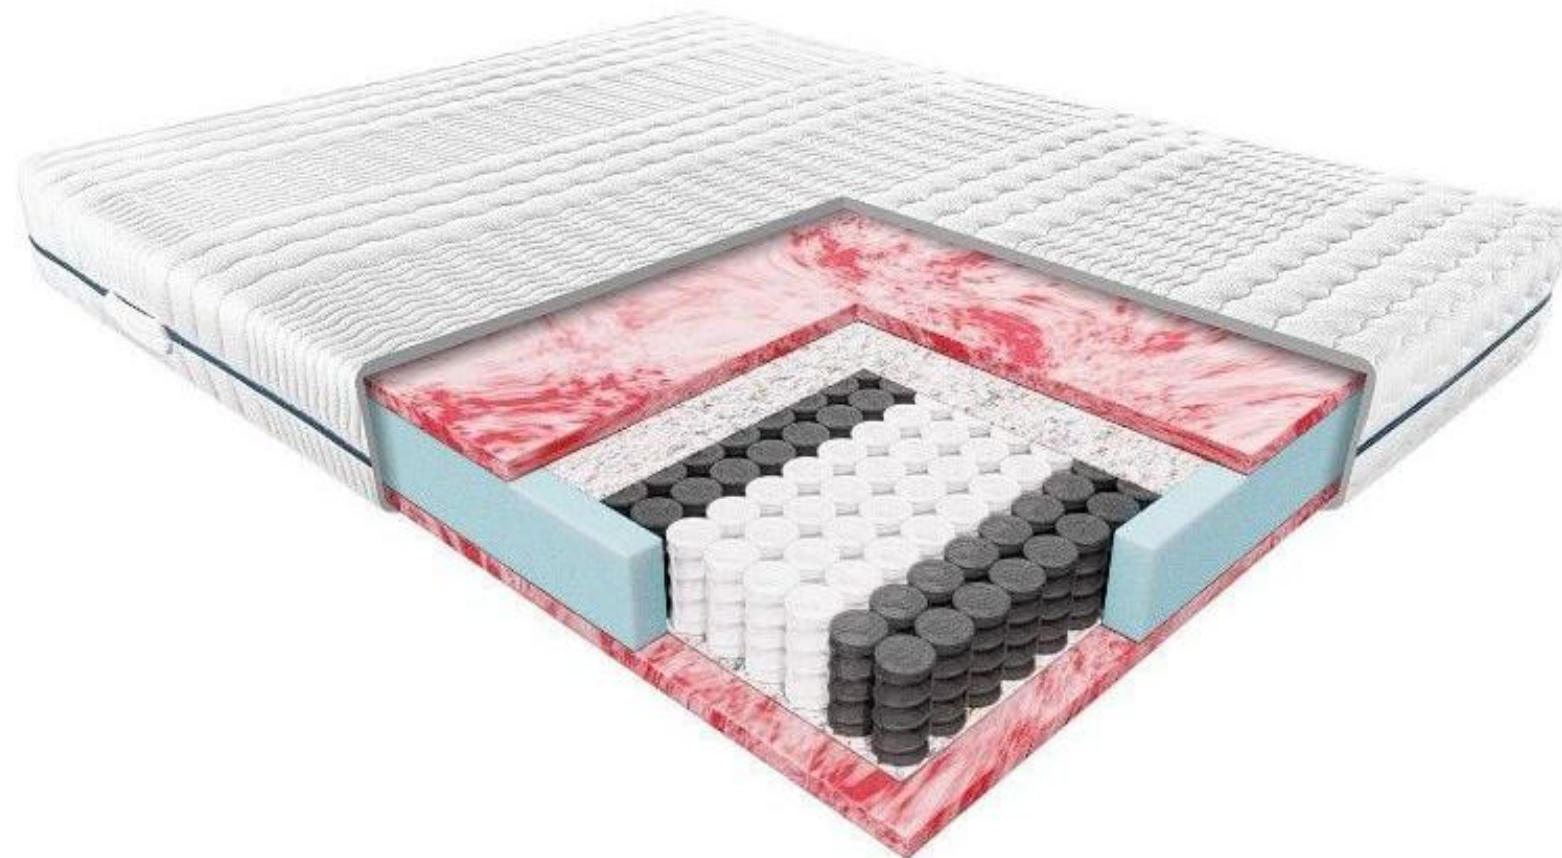

MATRACHELLO TAURIS 180 x 200 cm

výška 18 cm

Matrac Luna je vyrobený z troch dokonale sa dopĺňajúcich pien vyznačujúcich sa vysokou hustotou a elasticitou. Jadro matraca tvorí odolná hybridná pena. Vyznačuje sa vysokou odolnosťou proti deformácii, čo z neho robí stabilnú základňu a oporu pre iné peny.

- HR pena RedSoft
- taštičkové jadro
- 7 zón tvrdosti
- poťah prateľný na 60 stupňoch

Expozičný matrac / 100 % stav

ZÁRUKA: 5 rokov

mäkký   stredne-tvrдый   tvrdý

52%

pôvodná cena 399 € s DPH

351 €

Expozičný matrac / poťah nutné vyčistiť