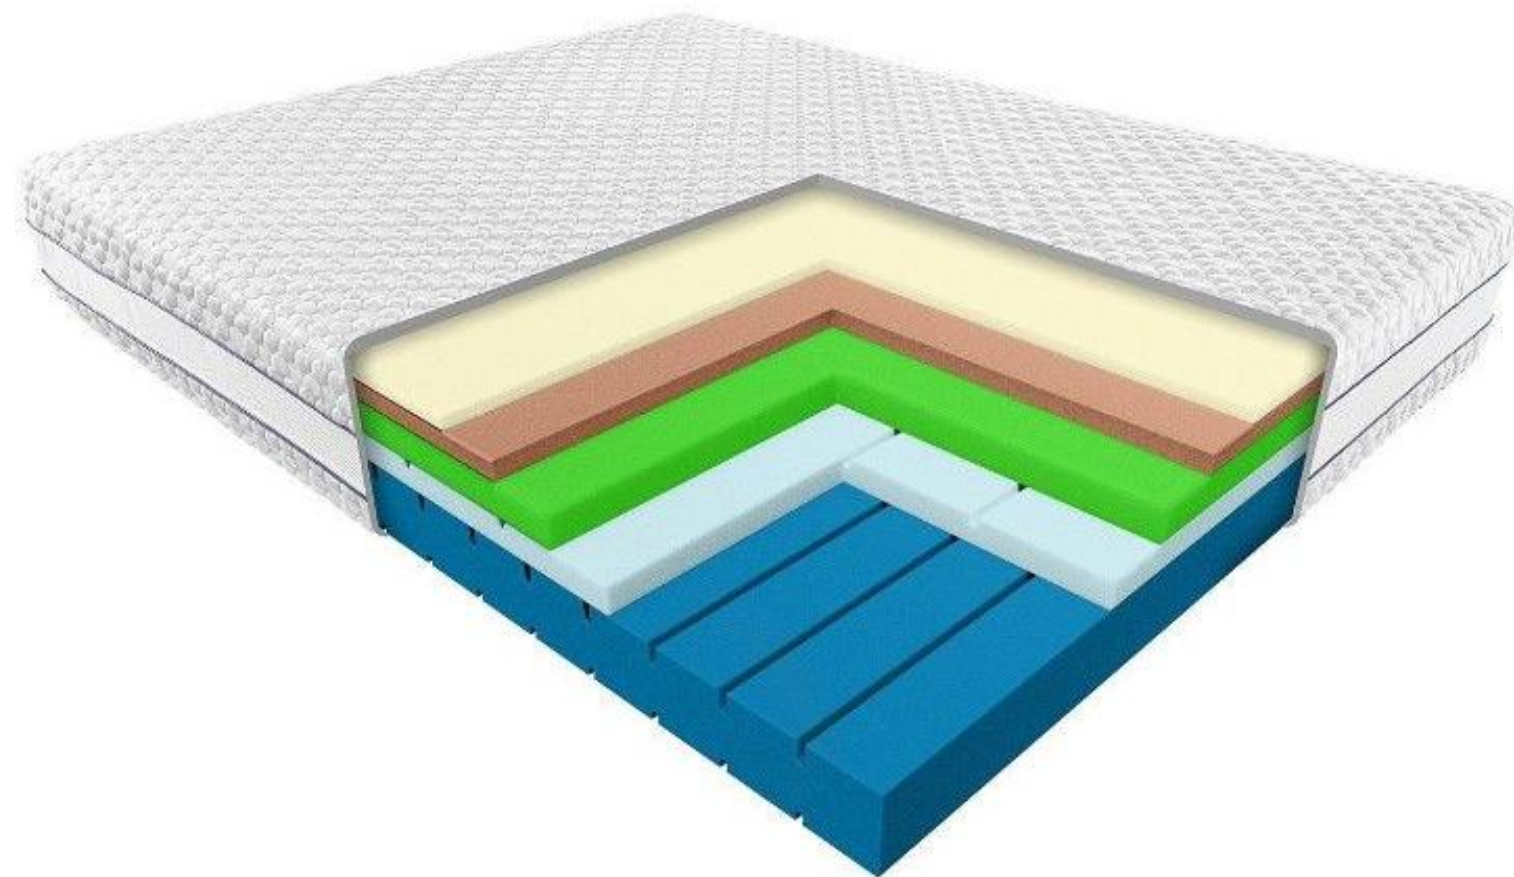

58%

pôvodná cena 1 412 € s DPH

800 €

Expozičný matrac / poťah nutné vyčistiť

SIRONA

90 x 200 cm

výška 27 cm

Sirona - 5 ultra hustých rôznorodých pien spolupôsobiacich na vašu chrbticu, spojených bez lepidla. Hodvábná kontaktná vrstva. Vhodný pre ťažkých ľudí.

- HR PENA
- Pena Ultra
- PUR pena
- 12 zón tvrdosti
- pamäťová pena
- bez použitia lepidiel - antialergický
- poťah prateľný

Expozičný matrac / 100 % stav

ZÁRUKA: 7 rokov

mäkký stredne-tvrдый tvrdý

58%

pôvodná cena 954 € s DPH

400 €

FIDES

90 x 200 cm

výška 27 cm

Latexový matrac Fides je výborná voľba z viacerých dôvodov. Nielenže je TOP ortopedický, je zároveň ideálnym riešením pre alergikov. Prach sa kvôli vysokej hustote latexového jadra len zťažka dostane do jeho vnútra. 7 zón tvrdosti, 15 ročná záruka. Vhodný pre ťažkých ľudí.

MATRACHELLO LUNA 180 x 200 cm

výška 24 cm

Matrac Luna je vyrobený z troch dokonale sa dopĺňajúcich pien vyznačujúcich sa vysokou hustotou a elasticitou. Jadro matraca tvorí odolná hybridná pena. Vyznačuje sa vysokou odolnosťou proti deformácii, čo z neho robí stabilnú základňu a oporu pre iné peny.